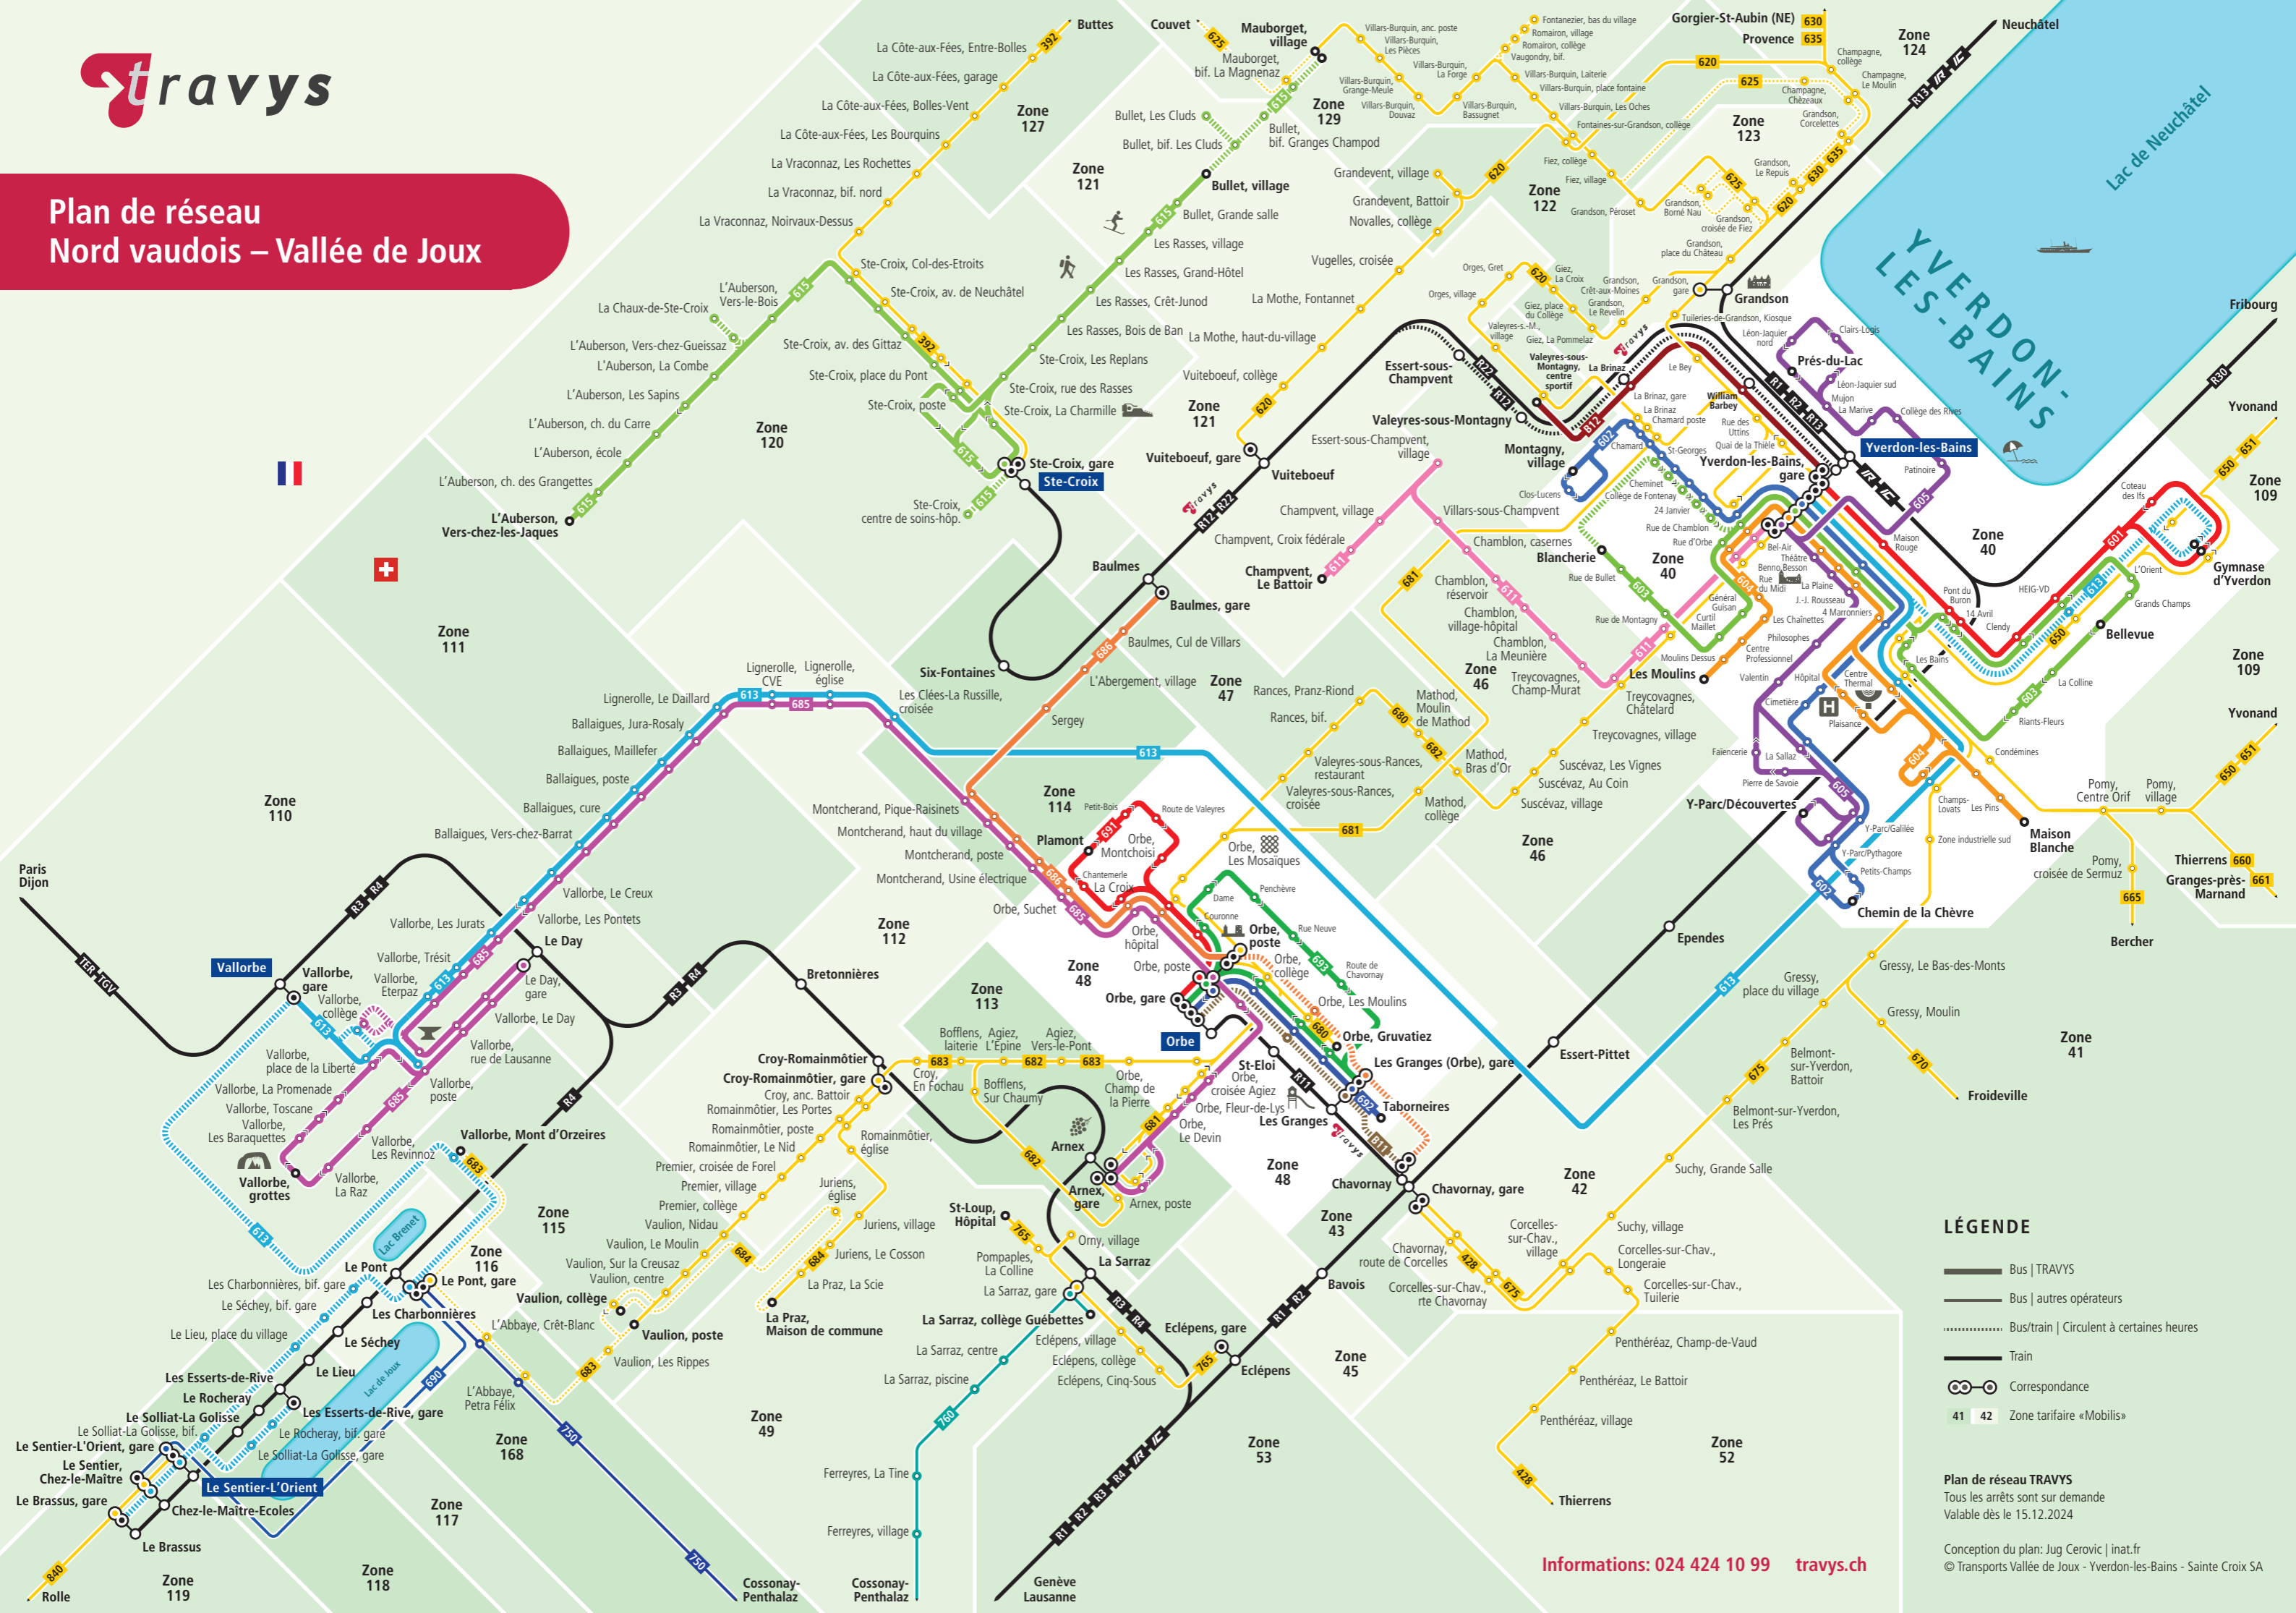

Plan de réseau Nord vaudois – Vallée de Joux

Informations: 024 424 10 99 travys.ch

- ### LÉGENDE
- Bus | TRAVYS
 - Bus | autres opérateurs
 - Bus/train | Circulent à certaines heures
 - Train
 - Correspondance
 - 41 42 Zone tarifaire «Mobilis»

Plan de réseau TRAVYS
Tous les arrêts sont sur demande
Valable dès le 15.12.2024
Conception du plan: Jug Cerovic | inat.fr
© Transports Vallée de Joux - Yverdon-les-Bains - Sainte Croix SA