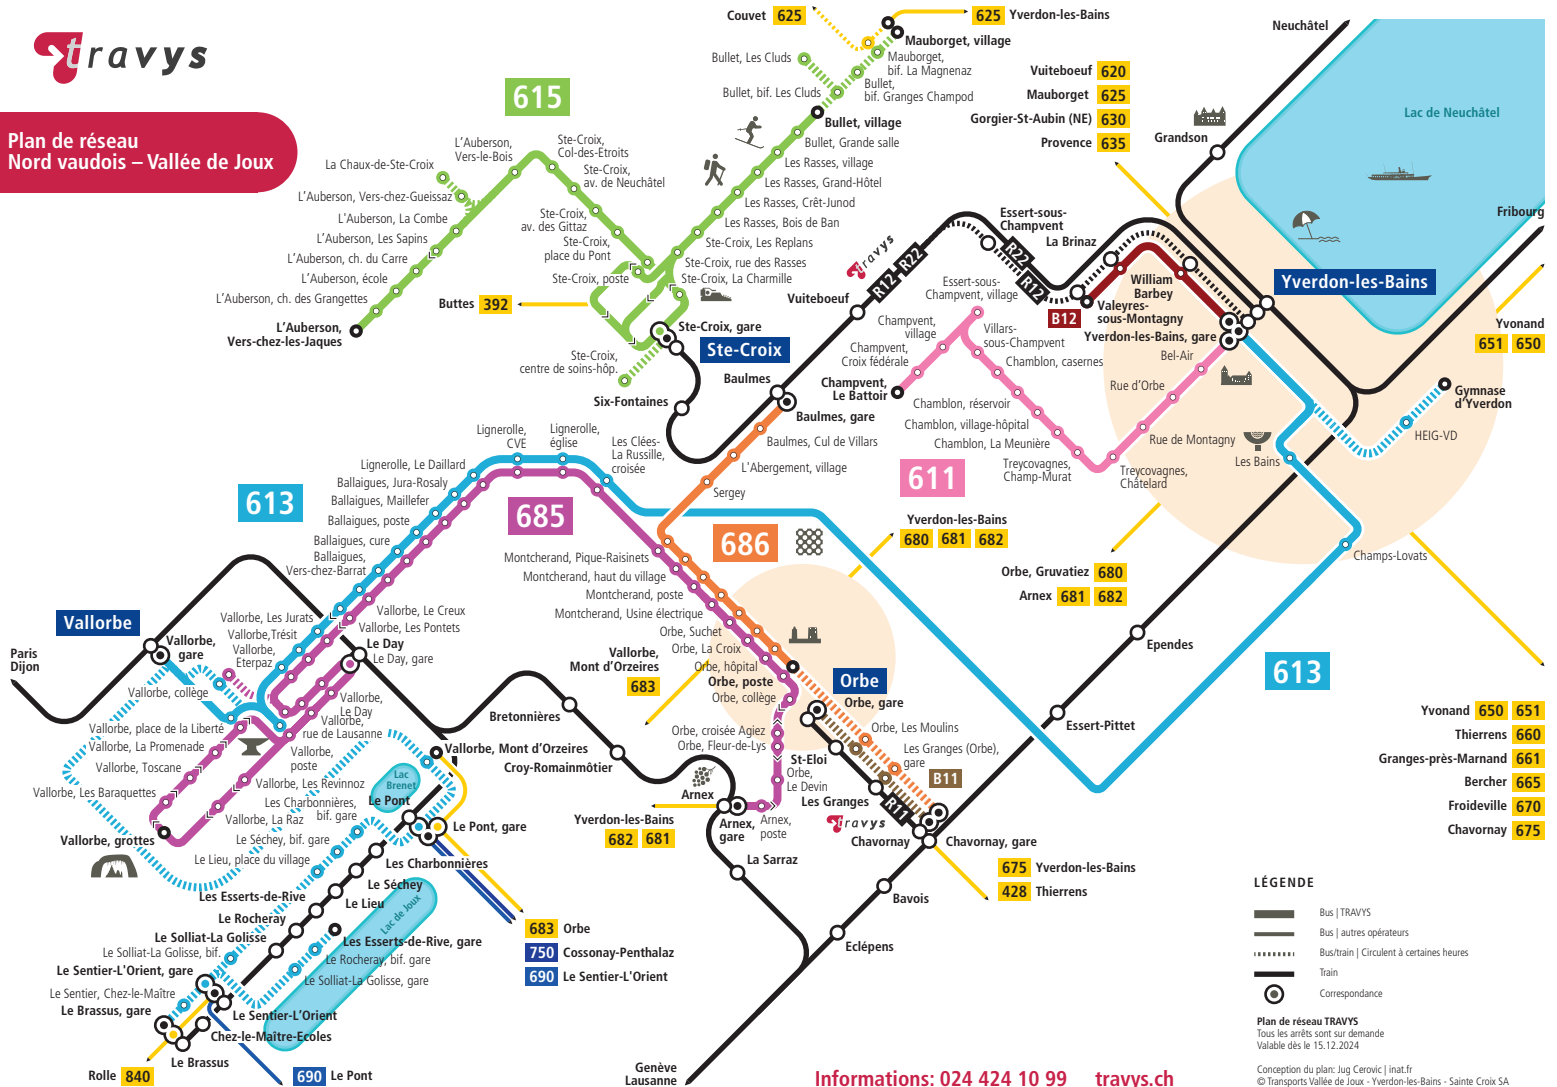

Plan de réseau Nord vaudois – Vallée de Joux

LÉGENDE

- Bus | TRAVYS
- Bus | autres opérateurs
- Bus/train | Circulent à certaines heures
- Train
- Correspondance